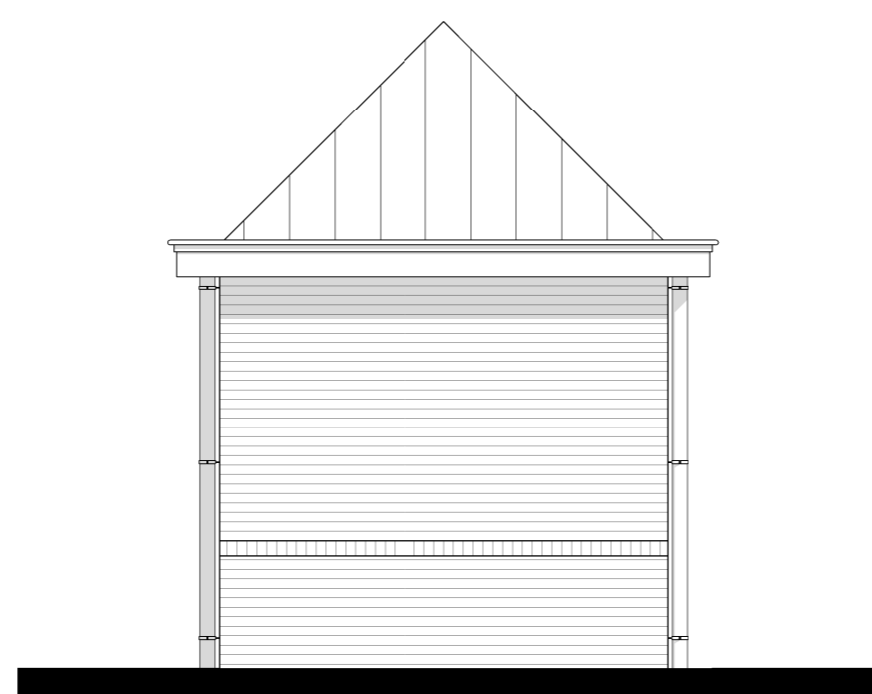

voorgevel

rechter zijgevel

achtergevel

linker zijgevel

plattegrond

HOF VAN PARKRIJK  
waddinxveen

Buitenbergingen appartement 1 t/m 4

0-N2111

Project uitvoering:

 **OUWEHAND**  
BOUWEN & ONTWIKKELEN  
[www.ouwehandbouw.nl](http://www.ouwehandbouw.nl)

Architect:

 **Van Manen**  
[www.van-manen.com](http://www.van-manen.com)

formaat: A2

datum: 14-10-2020

schaal: 1:50