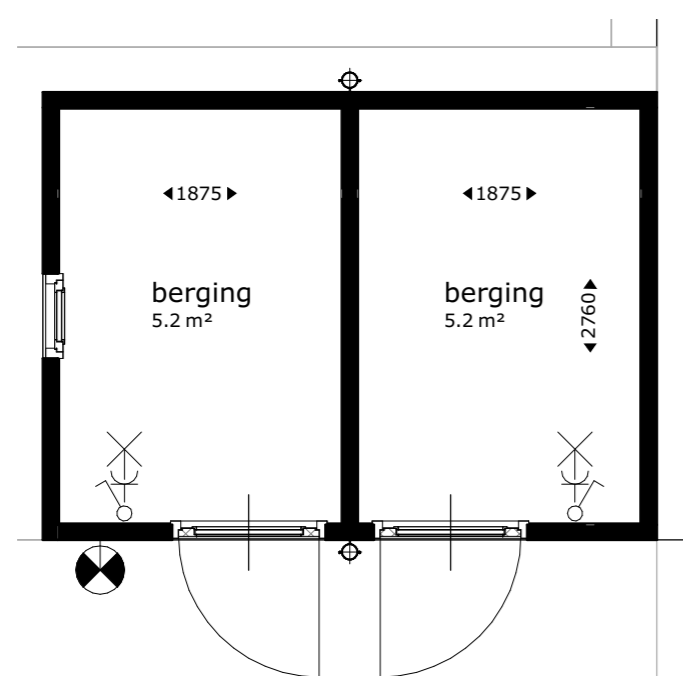

voorgevel

rechter zijgevel

achtergevel

linker zijgevel

plattegrond

HOF VAN PARKRIJK  
waddinxveen

Buitenbergingen appartement 1 t/m 4

0-N2111

schaal: 1:50